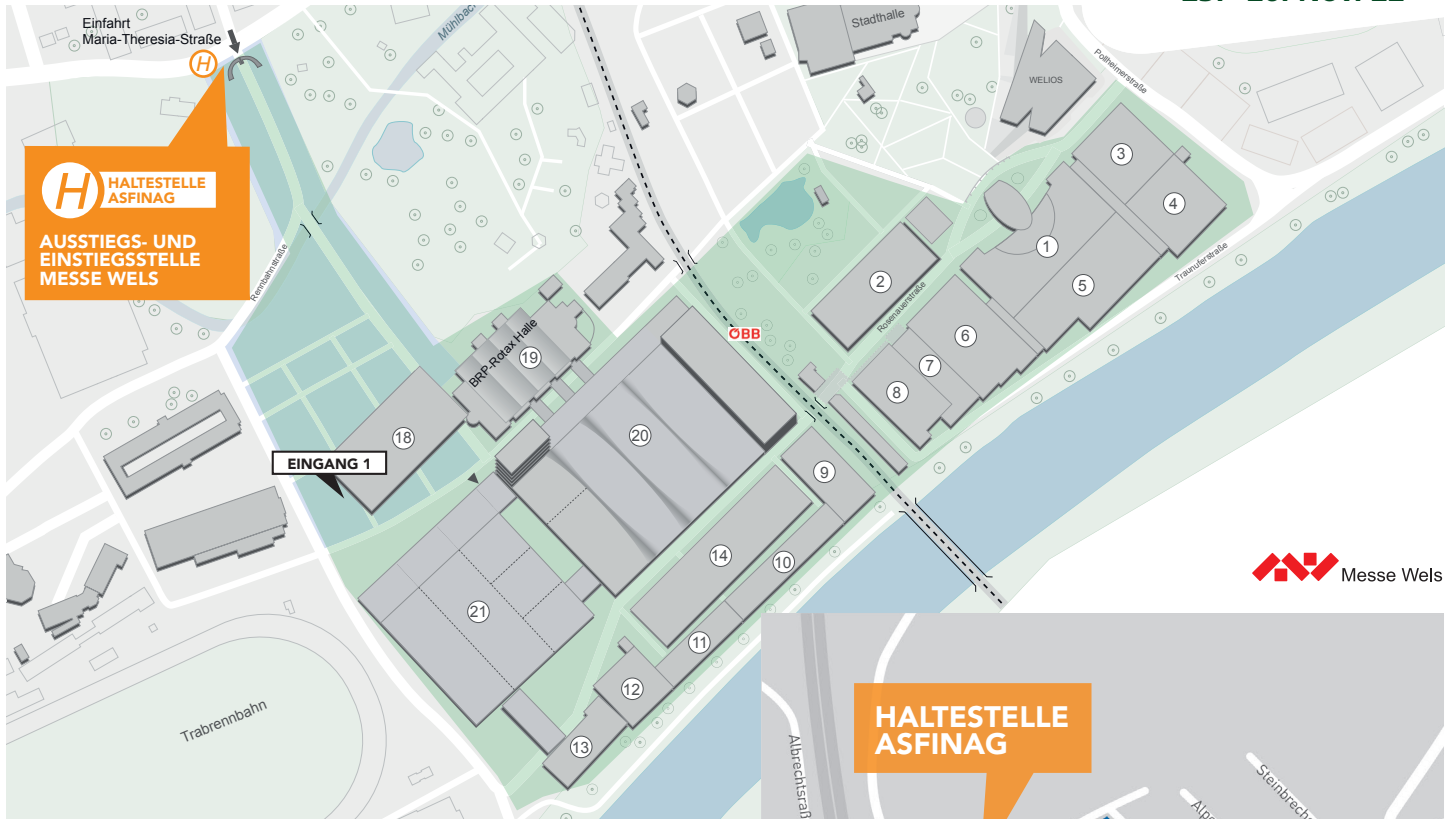

**Busstrecke:****Hinfahrt zum Messegelände**

- H Parkplatz ASFINAG
- H Parkplatz Primelstraße/Sportzentrum
- Messe Wels Nordportal Maria-Theresia-Straße

**Rückfahrt zum Parkplatz**

- Messe Wels Nordportal Maria-Theresia-Straße
- H Parkplatz Primelstraße/Sportzentrum
- H Parkplatz ASFINAG

# 3

**BUSSTRECKE:**Parkplatz ASFINAG - Parkplatz Primelstraße/Sportzentrum  
Messe Wels Nordportal Maria-Theresia-Straße

Bezeichnung Haltestelle	H

Notieren Sie hier die Bezeichnung Ihrer Einstiegsstelle auf dem Parkplatz.

# Routenplan 3 / Shuttle Service / Messe Wels

**agraria**

23. – 26. Nov. 22

Besuchen  
Sie uns in  
**Halle 9**  
**Stand 30**

**H HORSCH**

**#FUTUREGROUND**